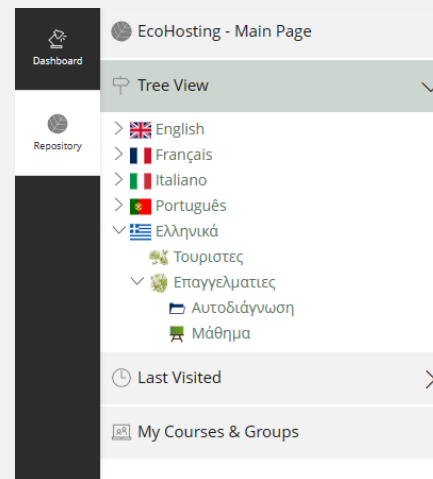

## 2.2 Δημιουργήστε το δικό σας προφίλ

Μπορείτε να δημιουργήσετε το δικό σας προφίλ και να το διορθώσετε.

Και επιλέξτε ποιες πληροφορίες επιθυμείτε να είναι ορατές από τους άλλους χρήστες και αν μπορούν να επικοινωνήσουν μαζί σας.

## 2.4 Η αριστερή μπάρα επιλογών

Μέσω της αριστερής μπάρας επιλογών, μπορείτε:

Να πάτε στην αρχική σελίδα

Να ανακαλύψετε το πλάνο του μαθήματος και να περιηγηθείτε στο περιεχόμενο

Να τσεκάρετε τις τελευταίες σας επισκέψεις και το περιεχόμενο που μελετήσατε

### 3. Επιλέξτε την είσοδο σας στα μαθήματα του EcoHosting.net

Το περιεχόμενο των μαθημάτων είναι διαθέσιμο στα αγγλικά, γαλλικά, πορτογαλικά, ελληνικά και ιταλικά. Παρέχονται **δύο μαθήματα**, με δύο συμμετοχές: ένα για επισκέπτες και τουρίστες, ένα για διαχειριστές ξενοδοχείων και τουριστικών εγκαταστάσεων. Επιλέξτε το περιεχόμενο στο οποίο θέλετε να αποκτήσετε πρόσβαση: "Τουρίστες" ή "Επαγγελματίες"