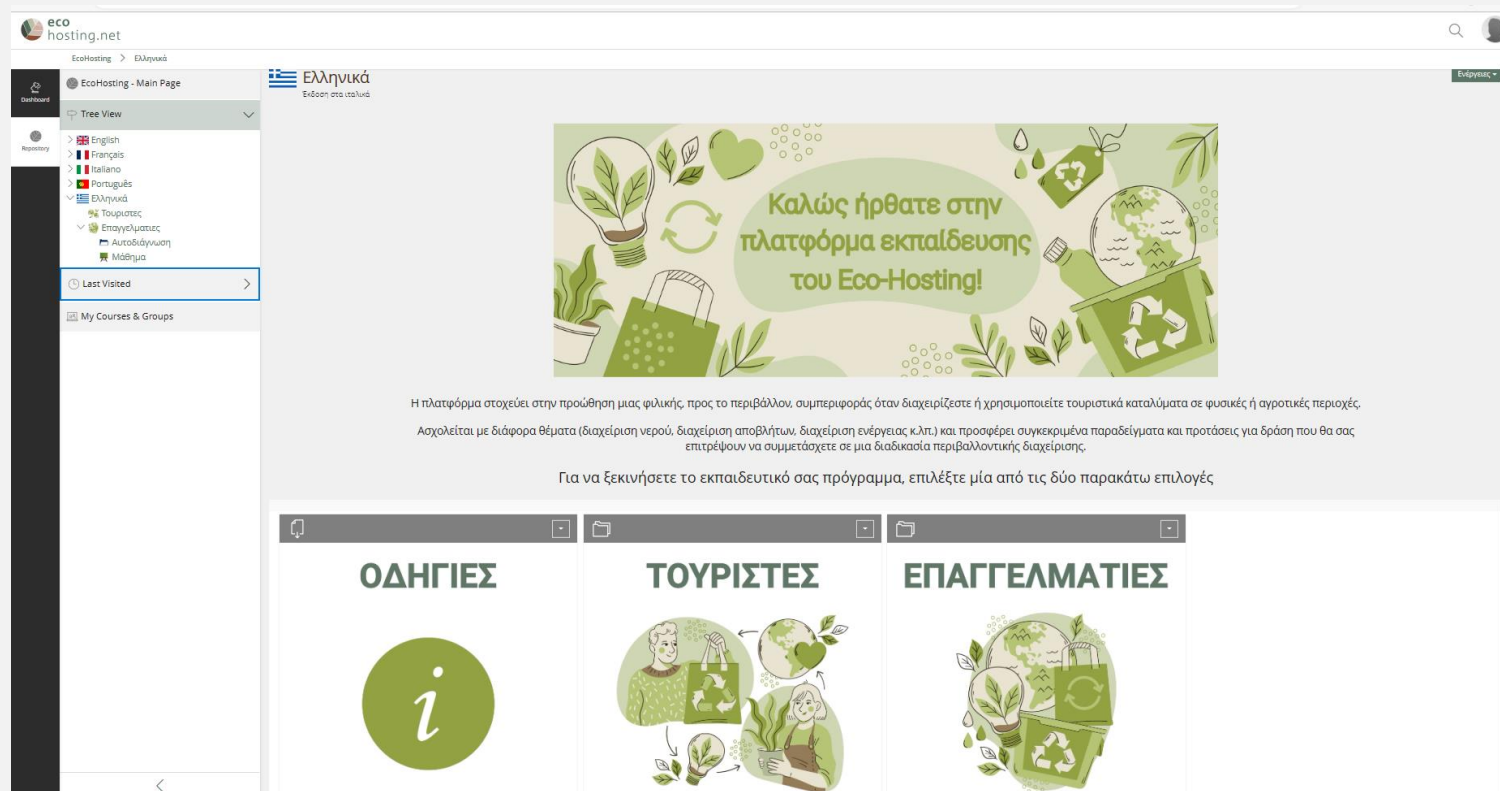

## 2.4 Η αριστερή μπάρα επιλογών

Μέσω της αριστερής μπάρας επιλογών, μπορείτε:

Να πάτε στην αρχική σελίδα

Να ανακαλύψετε το πλάνο του μαθήματος και να περιηγηθείτε στο περιεχόμενο

Να τσεκάρετε τις τελευταίες σας επισκέψεις και το περιεχόμενο που μελετήσατε

### 3. Επιλέξτε την είσοδο σας στα μαθήματα του EcoHosting.net

Το περιεχόμενο των μαθημάτων είναι διαθέσιμο στα αγγλικά, γαλλικά, πορτογαλικά, ελληνικά και ιταλικά. Παρέχονται **δύο μαθήματα**, με δύο συμμετοχές: ένα για επισκέπτες και τουρίστες, ένα για διαχειριστές ξενοδοχείων και τουριστικών εγκαταστάσεων. Επιλέξτε το περιεχόμενο στο οποίο θέλετε να αποκτήσετε πρόσβαση: "Τουρίστες" ή "Επαγγελματίες"