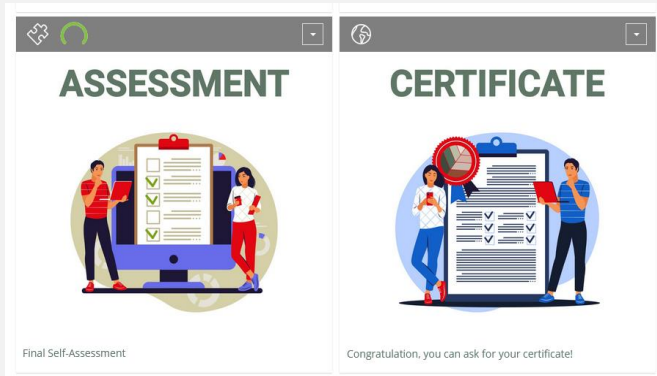

4. Πιστοποιητικό Ολοκλήρωσης

Εάν έχετε αρκετές σωστές απαντήσεις, θα είναι διαθέσιμη μια επιλογή για να ζητήσετε το πιστοποιητικό ολοκλήρωσης!

Mail

Folder Compose Contacts Options

Search Recipients My Courses My Groups

Compose Send mail Save as Draft

To *

CC

BCC

Subject *

Attachments Add

Message Content

Serial-Letter Placeholders ☐

* Required Send mail Save as Draft