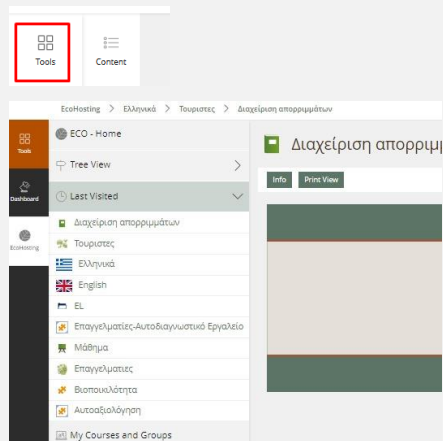

## 2.4 Η αριστερή μπάρα επιλογών

Μέσω της αριστερής μπάρας επιλογών, μπορείτε:

Να πάτε στην αρχική σελίδα

Να ανακαλύψετε το πλάνο του μαθήματος και να περιηγηθείτε στο περιεχόμενο

Να τσεκάρετε τις τελευταίες σας επισκέψεις και το περιεχόμενο που μελετήσατε

### 3. Επιλέξτε την είσοδο σας στα μαθήματα του EcoHosting.net

Το περιεχόμενο των μαθημάτων είναι διαθέσιμο στα αγγλικά, γαλλικά, πορτογαλικά, ελληνικά και ιταλικά. Παρέχονται **δύο μαθήματα**, με δύο συμμετοχές: ένα για επισκέπτες και τουρίστες, ένα για διαχειριστές ξενοδοχείων και τουριστικών εγκαταστάσεων. Επιλέξτε το περιεχόμενο στο οποίο θέλετε να αποκτήσετε πρόσβαση: "Τουρίστες" ή "Επαγγελματίες"

Για να προηγηθείτε μέσα στην ενότητα:

Από τη μία σελίδα στην άλλη, χρησιμοποιήστε:

Οι σελίδες που ΔΕΝ ΕΧΟΥΝ ΔΙΑΒΑΣΤΕΙ αναγνωρίζονται ως εξής:

Οι σελίδες που ΕΧΟΥΝ ΔΙΑΒΑΣΤΕΙ αναγνωρίζονται ως εξής:

Για να βγείτε από το μενού:

Και να μπείτε ξανά:

Για να πάτε πίσω στο θέμα του μαθήματος: