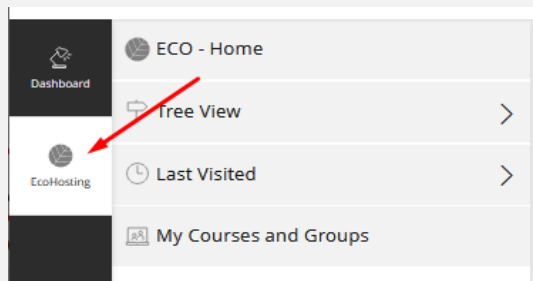

## 2.2 Δημιουργήστε το δικό σας προφίλ

Μπορείτε να δημιουργήσετε το δικό σας προφίλ και να το διορθώσετε.

Και επιλέξτε ποιες πληροφορίες επιθυμείτε να είναι ορατές από τους άλλους χρήστες και αν μπορούν να επικοινωνήσουν μαζί σας.

## 2.4 Η αριστερή μπάρα επιλογών

Μέσω της αριστερής μπάρας επιλογών, μπορείτε:

Να πάτε στην αρχική σελίδα

Να ανακαλύψετε το πλάνο του μαθήματος και να περιηγηθείτε στο περιεχόμενο

Να τσεκάρετε τις τελευταίες σας επισκέψεις και το περιεχόμενο που μελετήσατε